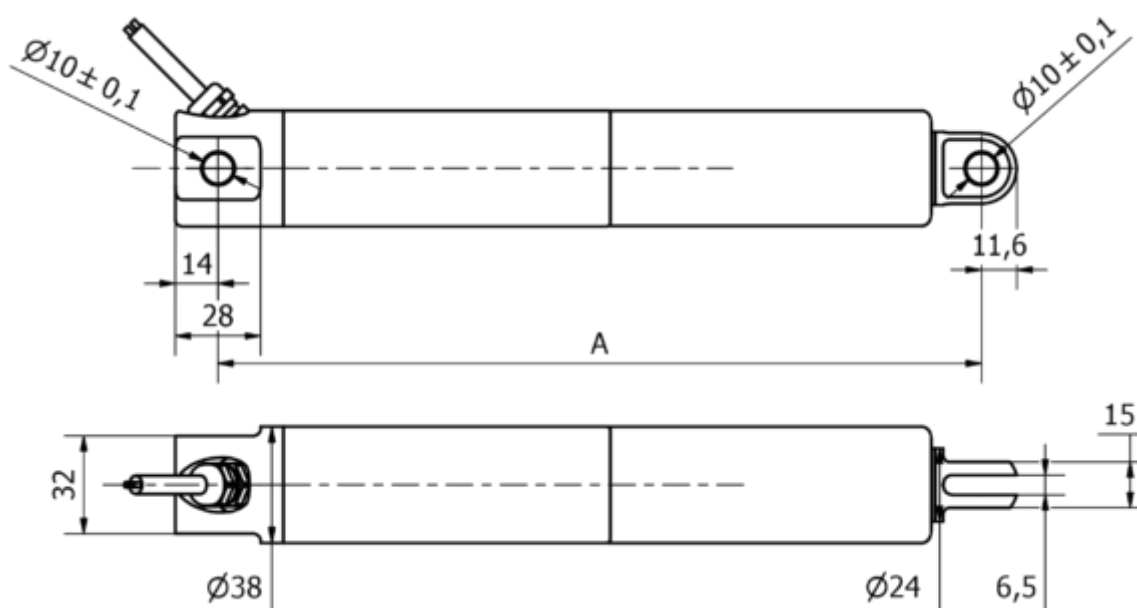

Varenummer: 8S38225004003KCNLSN0

Beskrivelse: KLEElīne38, 250mm, 400N, 14 mm/s, Rustfast, IP69K
24 VDC, 3 m. kabel, Limit Switch, Clevis

Mål

A	= 200 + slaglængde/stroke
Hastighed mm/s	= 14 mm/s
Kabel længde	= 3 m
Option	= Limit switch
Slaglængde (mm)	= 250
Spænding	= 24 V